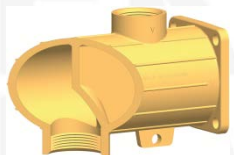

Puissance Maxi Module Direct $\Delta T 10^\circ = 25 \text{ kW}$
Puissance Maxi Module Direct $\Delta T 20^\circ = 50 \text{ kW}$

Puissance Maxi Module 3 voies $\Delta T 10^\circ = 16 \text{ kW}$
Puissance Maxi Module 3 voies $\Delta T 20^\circ = 33 \text{ kW}$

Module Mélangé 3 voies + servomoteur :
36052MWY6

Collecteur DN25 2 circuits : 3412

Groupe sécurité + Mano :
2854

Raccordement vase : 7507

Puis Maxi Collecteur $\Delta T 10^\circ = 40 \text{ kW}$
Puis Maxi Collecteur $\Delta T 20^\circ = 80 \text{ kW}$

Consoles Murales : 3421

CIRCUIT RADIATEUR DIRECT DN25

Puissance Maxi Module Direct $\Delta T 10^\circ = 50 \text{ kW}$
Puissance Maxi Module Direct $\Delta T 20^\circ = 25 \text{ kW}$

Soupape Différentielle : 2854