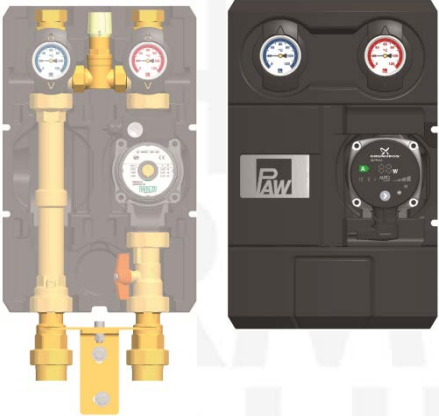

Console murale + Platine fixation module : 3422SET

Pièce à visser : 3431

SB

LIQUE