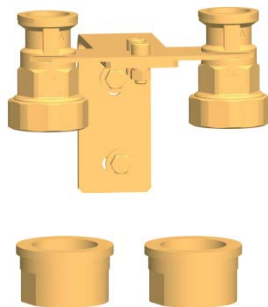

Module Direct radiateurs : 36012WY6

Console murale + Platine fixation module : 3422SET

Pièce à visser : 3431

SB

LIQUE

CIRCUIT RADIATEUR 3 VOIES DN25

Puissance Maxi Module 3 voies $\Delta T 10^\circ = 16 \text{ kW}$
Puissance Maxi Module 3 voies $\Delta T 20^\circ = 33 \text{ kW}$

← Soupape Différentielle : 2854

← Module Mélangé 3 voies + servomoteur : 36052MWY6

← Console murale + Platine fixation module : 3422SET

← Pièce à visser : 3431

SB THERMIQUE FRANCE
2, Z.A. Beptenoud Nord — 38460 Villemoirieu
t : +33(0)4 74 90 43 08 / f : +33(0)4 74 90 49 96