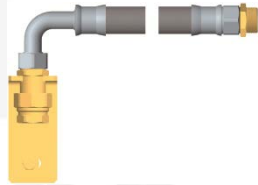

Puissance Maxi Module Direct $\Delta T 10^\circ = 25 \text{ kW}$
Puissance Maxi Module Direct $\Delta T 20^\circ = 50 \text{ kW}$

Puissance Maxi Module 3 voies $\Delta T 10^\circ = 16 \text{ kW}$
Puissance Maxi Module 3 voies $\Delta T 20^\circ = 33 \text{ kW}$

Module Mélangé 3 voies + servomoteur :
36052MWY6

Collecteur DN25 2 circuits : 3412

Groupe sécurité + Mano :
2854

Raccordement vase : 7507

Puis Maxi Collecteur $\Delta T 10^\circ = 40 \text{ kW}$
Puis Maxi Collecteur $\Delta T 20^\circ = 80 \text{ kW}$