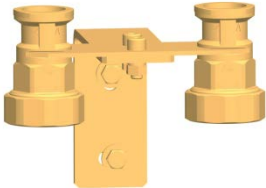

Console murale + Platine fixation module : 3422SET

Pièce à visser : 3431

SB

LIQUE