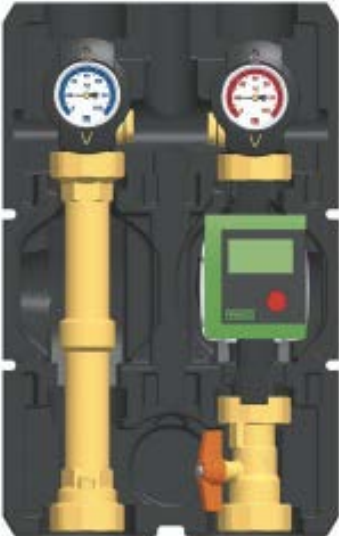

Consoles Murales : 3421

CIRCUIT RADIATEUR DIRECT DN25

Puissance Maxi Module Direct $\Delta T 10^\circ = 50 \text{ kW}$
Puissance Maxi Module Direct $\Delta T 20^\circ = 25 \text{ kW}$

Soupape Différentielle : 2854