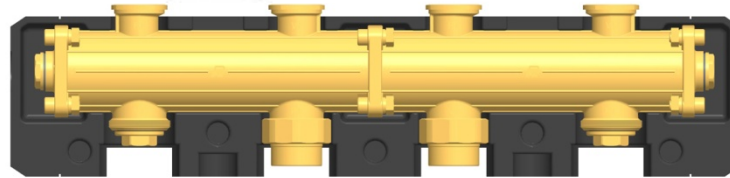

Puissance Maxi Module Direct $\Delta T 10^\circ = 25 \text{ kW}$
Puissance Maxi Module Direct $\Delta T 20^\circ = 50 \text{ kW}$

Puissance Maxi Module 3 voies $\Delta T 10^\circ = 16 \text{ kW}$
Puissance Maxi Module 3 voies $\Delta T 20^\circ = 33 \text{ kW}$

Module Mélangé 3 voies + servomoteur :
36052MWY6

Collecteur DN25 2 circuits : 3412

Groupe sécurité + Mano :
2854

Raccordement vase : 7507

Puis Maxi Collecteur $\Delta T 10^\circ = 40 \text{ kW}$
Puis Maxi Collecteur $\Delta T 20^\circ = 80 \text{ kW}$

Consoles Murales : 3421

CIRCUIT RADIATEUR DIRECT DN25

Puissance Maxi Module Direct $\Delta T 10^\circ = 50 \text{ kW}$
Puissance Maxi Module Direct $\Delta T 20^\circ = 25 \text{ kW}$

Soupape Différentielle : 2854