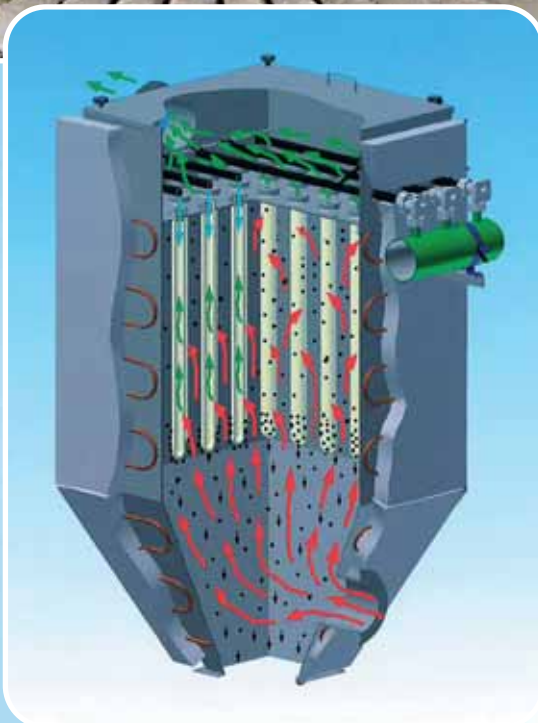

Compacité et fiabilité

... devenus aujourd'hui des composants essentiels des installations de biomasse !

Au fil des années HERZ s'est résolument établi comme un véritable spécialiste des systèmes de chauffage au bois. Le siège de la société HERZ abrite les ateliers de production ainsi qu'un centre d'essais et d'innovations ultra moderne.

Cette proximité permet une coopération étroite entre le département recherche et la production. Grâce à une étroite collaboration avec des instituts de recherche renommés, nous avons réussi à concevoir des systèmes de filtration très performants.

Notre savoir-faire, en tant que concepteur et fabricant vous garantit un taux d'exploitation élevé et des frais d'exploitation réduits, alliés à une efficacité poussée.

FILTRES CERAMIQUES HERZ

Les manches céramiques sont traversées par les fumées.

Les micropores présents en surface des manches céramiques piègent les particules à la traversée des poussières.

Le nettoyage des manches céramiques se fait automatiquement par un système de nettoyage pneumatique. Un flux d'air comprimé pousse les particules retenues dans les manches vers l'entrée du filtre (principe du rinçage à contre-courant : le flux est orienté des fumées propres vers les fumées « brutes »).

Caractéristiques des filtres céramiques HERZ :

- Investissement faible par rapport à un électrofiltre
- Structure compacte par rapport à un électrofiltre
- Installation optimisée pour les chaudières HERZ
- Entretien réduit
- Pas besoin de hautes tensions d'alimentation
- Insensible aux ondes
- Fonctionne avec des fumées à haute températures
- Pouvoir de séparation élevé : de 95 à 99%
- Filtration efficace : particules de 10 μm à 2,5 μm
- Filtration plus stricte que les normes environnementales les plus sévères