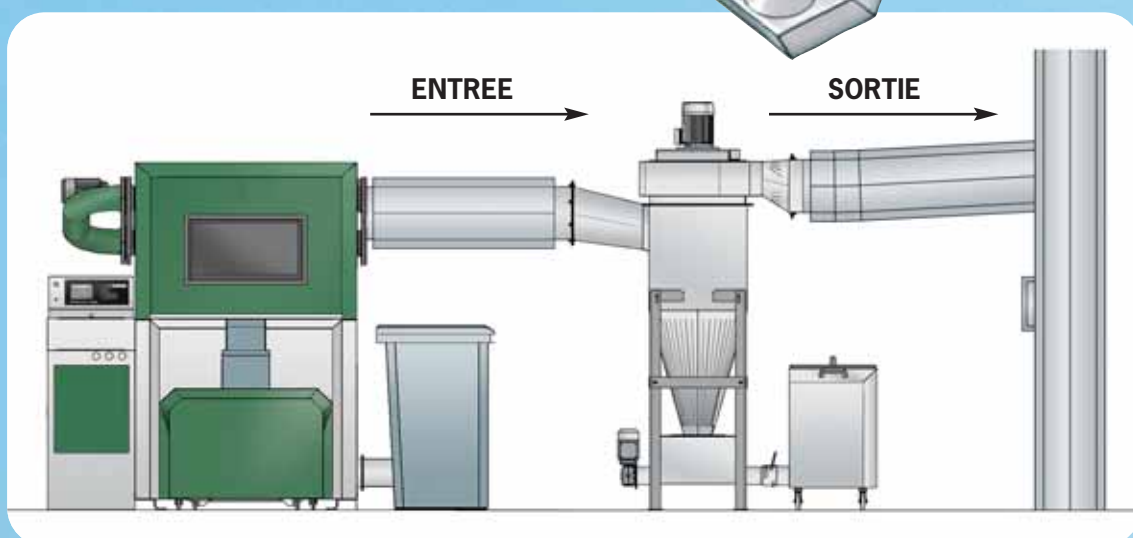

Filtration des fumées HERZ : des solutions performantes

Des filtres de plus en plus performants pour le bien-être de tous ...

Le département HERZ Energietechnik propose des solutions complètes pour le chauffage aux énergies renouvelables.

Une attention particulière est portée sur l'économie, la convivialité, le confort d'utilisation de ces systèmes de chauffage.

En tant que concepteur et fabricant de solutions biomasse (gamme de 3kW à 1000 kW, et jusqu'à 2 MW en cascade), HERZ s'engage pour un monde plus respectueux de l'environnement et un avenir plus propre.

HERZ ZyκλοVent

Le filtre **ZyκλοVent** utilise le principe du cyclone : les fumées sont accélérées dans une spirale. Entraînées vers l'extérieur sous l'effet de la force centrifuge, les poussières sont alors piégées sur les parois du cyclone.

Caractéristiques du ZyκλοVent:

- Structure compacte
- Conception optimisée pour les chaudières HERZ
- Investissement limité
- Frais de fonctionnement réduits
- Faibles pertes de charge
- Taille des particules : 5 – 50 μm