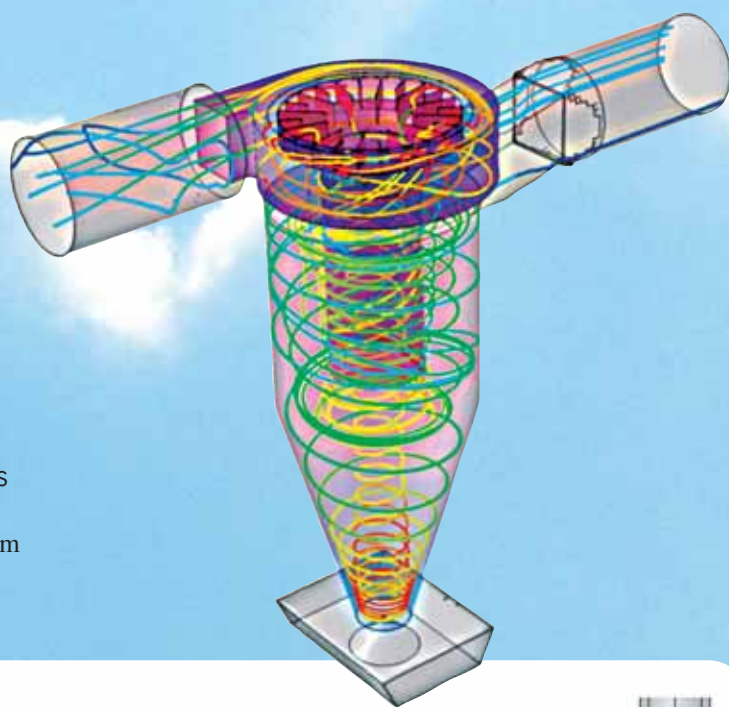

## HERZ ZyκλοVent

Le filtre **ZyκλοVent** utilise le principe du cyclone : les fumées sont accélérées dans une spirale. Entraînées vers l'extérieur sous l'effet de la force centrifuge, les poussières sont alors piégées sur les parois du cyclone.

### Caractéristiques du ZyκλοVent:

- Structure compacte
- Conception optimisée pour les chaudières HERZ
- Investissement limité
- Frais de fonctionnement réduits
- Faibles pertes de charge
- Taille des particules : 5 – 50  $\mu\text{m}$