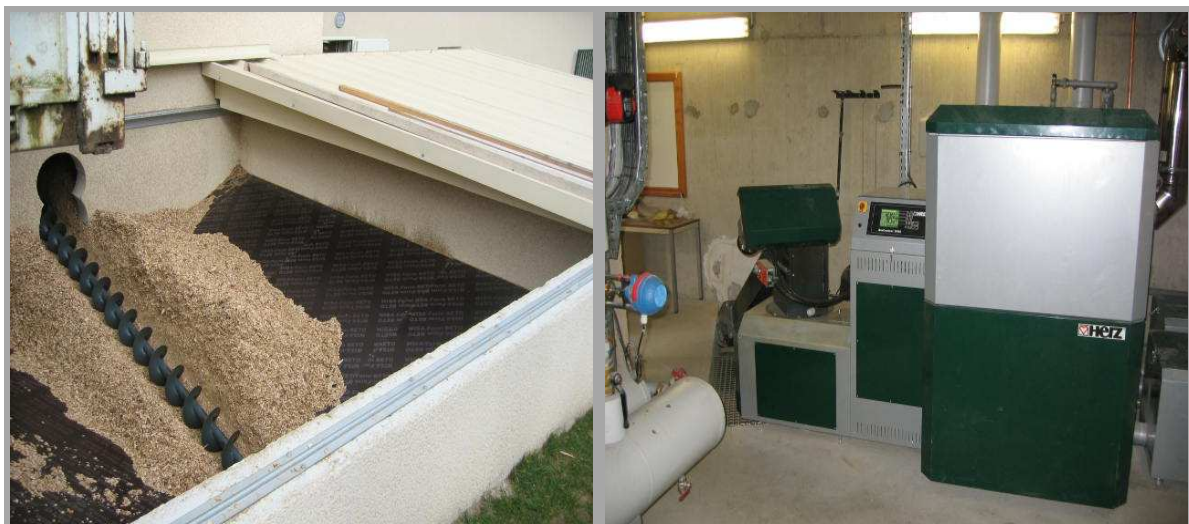

SBthermique

CHAUDIERE BOIS HERZ 150 kW

Chaufferie bois déchiqueté en sous sol
avec remplissage par trémie extérieure :

- Système d'extraction horizontal par pales rotatives, diamètre 6 m
- Vis reprise (optimisation de stockage)
- Vis de remplissage silo
- Livraison sur site (hors mise en chaufferie)
- Montage (hors raccordements hydrauliques et fumées)
- Mise en service

Livraison du bois déchiqueté réalisée par camion benne (35 m³), alimentation du silo à partir de la trémie de remplissage.