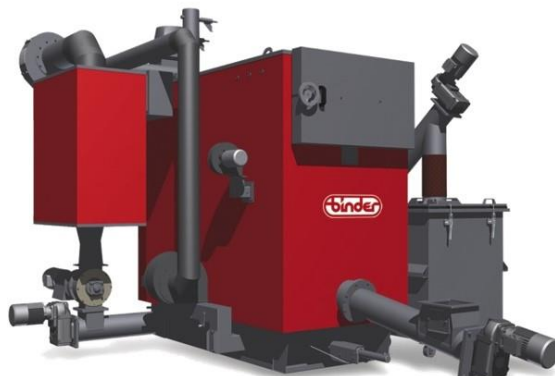

- 🔥 Chaudières Biomasse
- 🔥 De 150 à 20 000 kW
- 🔥 Eau jusqu'à 110 °C
- 🔥 Eau surchauffée
- 🔥 Vapeur
- 🔥 Générateurs d'air chaud

Binder, marque du groupe Herz Energietechnik, importée en France par SB Thermique apporte un panel de solutions complètes pour les chaufferies en collectivités et dans le domaine industriel.