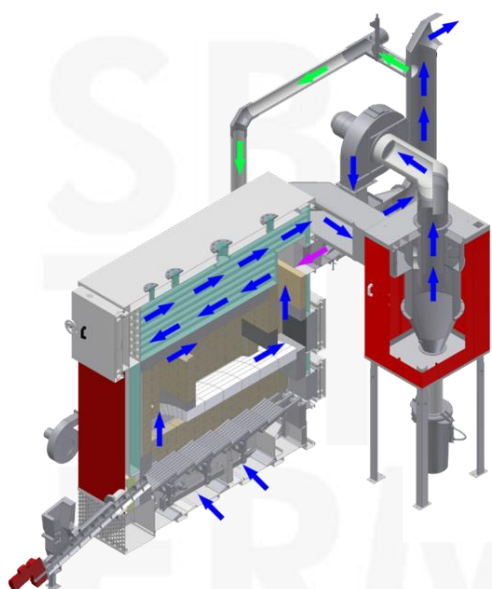

- 🔥 Chaudières Biomasse
- 🔥 De 150 à 20 000 kW
- 🔥 Eau jusqu'à 110 °C
- 🔥 Eau surchauffée
- 🔥 Vapeur
- 🔥 Générateurs d'air chaud

Binder, marque du groupe Herz Energietechnik, importée en France par SB Thermique apporte un panel de solutions complètes pour les chaufferies en collectivités et dans le domaine industriel.

### Innovation 2016: HVEC - High Velocity Exchangers Cleaning

- 🔥 Nettoyage des échangeurs par recirculation des fumées
- 🔥 Pas de compresseur pneumatique
- 🔥 Facilité de mise en œuvre
- 🔥 Coûts de maintenance réduits
- 🔥 Phases de fonctionnement allongées entre deux nettoyages
- 🔥 Aucune perturbation de la combustion